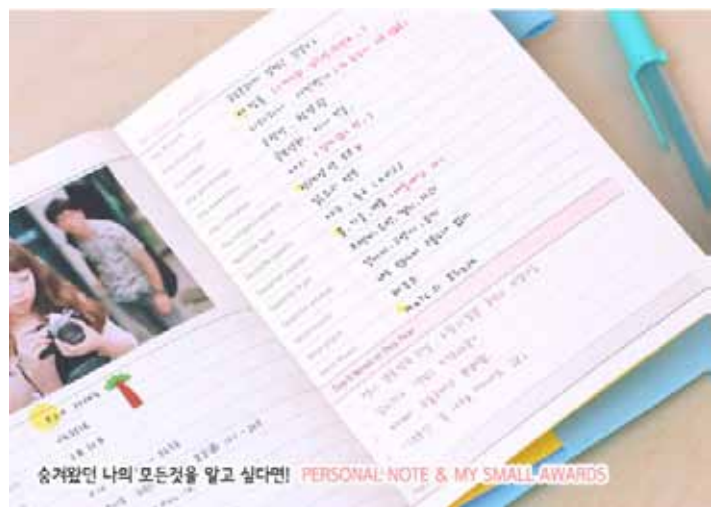

2NULDIARY13.4

僑生國際有限公司
KIU SANG INTERNATIONAL LTD.

세컨드 다이어리 VER.6
매년 여러분의 사랑을 통해 만들어온 세컨드 다이어리가 새로운 색상과 일간 구성으로 2013년 여섯번째 여러분께 찾아왔습니다.

Second diary

2NULDIARY6

- 2NULDIARY6B 8809191482433(BLUE)
- 2NULDIARY6C 8809191482457(CARMEL)
- 2NULDIARY6CP 8809191482365(CORAL PINK)
- 2NULDIARY6HP 8809191482358(HOT PINK)
- 2NULDIARY6IP 880919148234(INDI PINK)
- 2NULDIARY6LA 8809191482440(LAVENDER)
- 2NULDIARY6L 8809191482402(LIME)
- 2NULDIARY6M 880919148219(MINT)